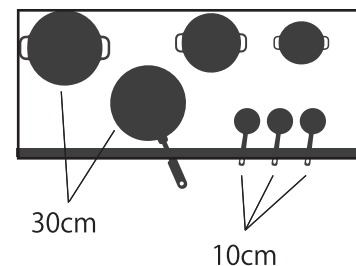

## 料理をもっと自由に、もっと楽しく

これまでのIHコンロの常識であった「鍋を置く丸い枠」をなくし  
トッププレート全面を鍋が置けるスペースにしました。

パズルさながらに自由なスタイルで鍋を配置し  
目の前で多くの料理を管理できるため  
キッチン内の移動が軽減され  
自由に料理を楽しむことができます。

### Point 2 最小 10cm の鍋も反応

従来のIHでは反応しなかった10cmの小さな鍋や  
フライパンもフリーゾーンIHなら反応します。最  
後の仕上げにかけるソースづくりに最適な10cm鍋  
から、通常の調理に使用する30cmほどのフライパン  
を組み合わせ、自由に調理ができます。

### Point 3 エリアごとに火力調節

650mm

950mm

1250mm

トッププレートは加熱ゾーンごとに火力調節ができます。  
鍋を置いたエリアのみを加熱し、隣で盛り付けをしたり  
食材に適した加熱調理を同時並行で進めることができます。

■タッチパネルタイプ

出力は kW で出力されます。

※出力タッチパネルタイプは型式の末尾が FZP になります。

TSU-IC-95FZB

特許出願済

型式	外形寸法 (mm)			電源	消費電力 kW
	間口	奥行	高さ		
TSU-IC-65FZB	650	600	300	3Φ200V	10.4
TSU-IC-95FZB	950	600	300	3Φ200V	10.4×2
TSU-IC-125FZB	1250	600	300	3Φ200V	10.4×3

製品購入を  
お考えの方へ

製品の性能や使い勝手が気になる方のために、製品の貸し出しを行っています。